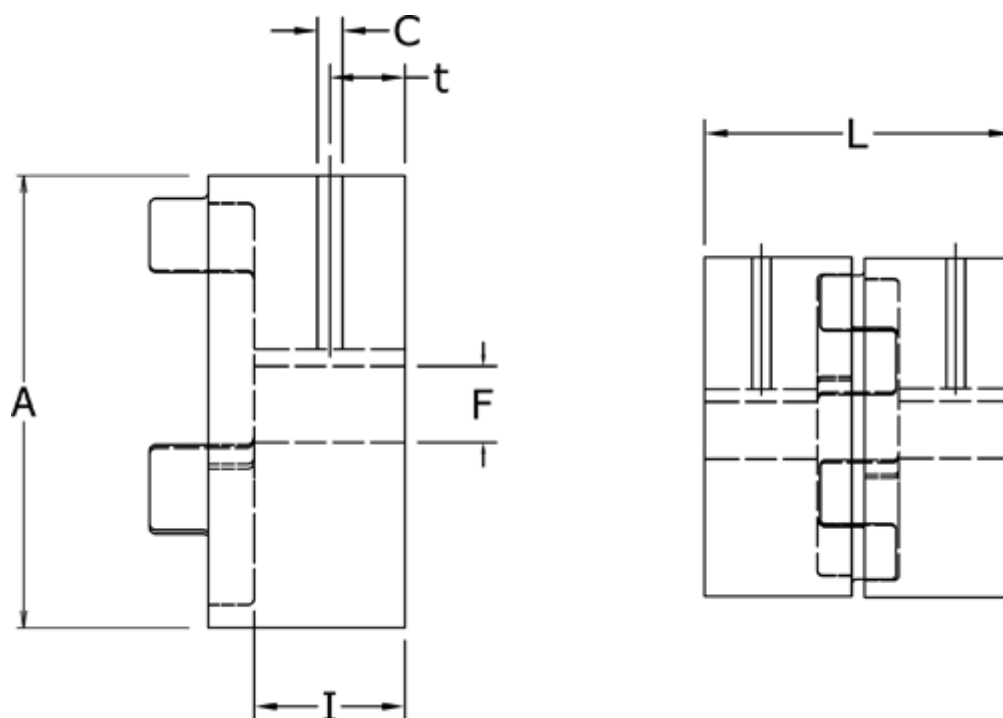

Varenummer: 3335019F016

Beskrivelse: Udboringsnav Klonex ES 19/24

ALU Aluminium, Boring 16H7 mm m/not & skrue

Mål

A = 40
C = M5
F = 16
I = 25
L = 66
t = 10.0